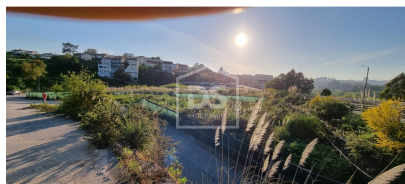

Terreno para Construção na zona do Freixo

Porto, Campanhã

COMPRA

275.000 €

Ref. DSIVALE1144

2.600 m²

Área útil

-

Quartos

-

Casas de banho

-

Estacionamentos

Terreno com 2600 m2 para construção, a 2 minutos da marina do freixo, fácil acesso a autoestrada e zona calma

Sinónimo Décimal, Lda [Licença AMI 20461]

Avenida Miguel Dantas, Edifício Portas y Acuña Bloco 2 Loja AP Valença Valença