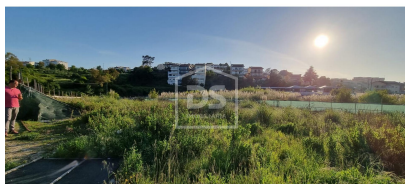

Terreno para Construção na zona do Freixo

Porto, Campanhã

COMPRA

275.000 €

Ref. DSIVALE1144

2.600 m²

Área útil

-

Quartos

-

Casas de banho

-

Estacionamentos

Terreno com 2600 m2 para construção, a 2 minutos da marina do freixo, fácil acesso a autoestrada e zona calma

Sinónimo Décimal, Lda [Licença AMI 20461]

Avenida Miguel Dantas, Edifício Portas y Acuña Bloco 2 Loja AP Valença Valença