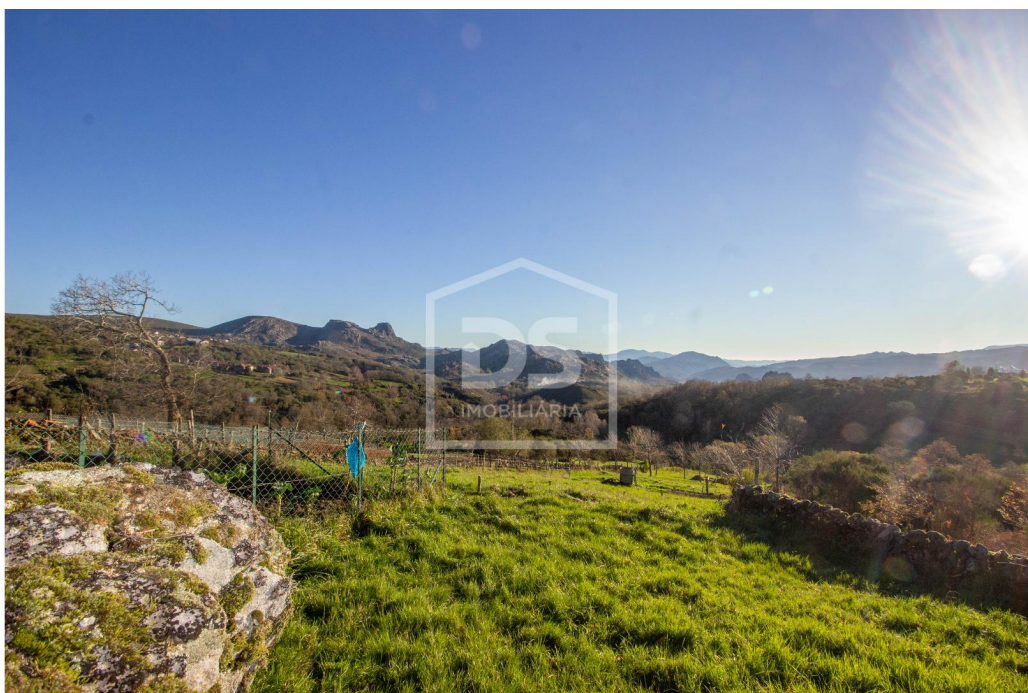

Morada Rústica em Castro Laboreiro

Melgaço, UDF De Castro Laboreiro E Lamas De Mouro

COMPRA

20.000 €

Ref. DSIVALE1171

22 m²
Área útil

1
Quartos

-
Casas de banho

-
Estacionamentos

Morada para reconstrução situada num ponto alto da aldeia raiana de Castro Laboreiro. Um local soalheiro, com vistas magníficas para as montanhas. Ótima oportunidade de investimento naquela que é a jóia melhor guardada da Peneda-Gerês.