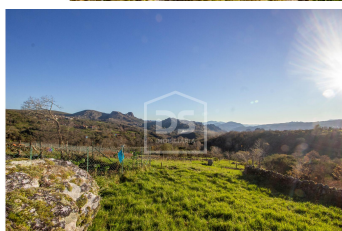

Morada Rústica em Castro Laboreiro

Melgaço, UDF De Castro Laboreiro E Lamas De Mouro

COMPRA

20.000 €

Ref. DSIVALE1171

22 m²
Área útil

1
Quartos

-
Casas de banho

-
Estacionamentos

Morada para reconstrução situada num ponto alto da aldeia raiana de Castro Laboreiro. Um local soalheiro, com vistas magníficas para as montanhas. Ótima oportunidade de investimento naquela que é a jóia melhor guardada da Peneda-Gerês.