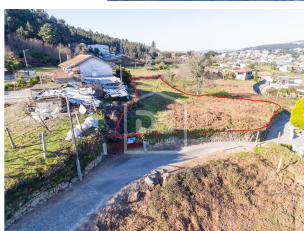

Terreno em Oldrões

Penafiel, Oldrões

COMPRA

55.000 €

Ref. DSICTPVRME55

1.600 m²
Área útil

-
Quartos

-
Casas de banho

-
Estacionamentos

Terreno para construção com 1600m² em zona residencial tranquila próxima de serviços, comércio e transportes públicos. A 10 minutos da cidade de Penafiel e a 3 minutos das Termas de São Vicente. Se procura um terreno para construir a sua moradia, este poderá ser uma excelente opção

Números Análogos, Unipessoal LDA [Licença AMI 20314]

Em Fase de Abertura Castelo de Paiva Castelo De Paiva

Telefone 913183735 Email castelodepaiva@dsimobiliaria.pt